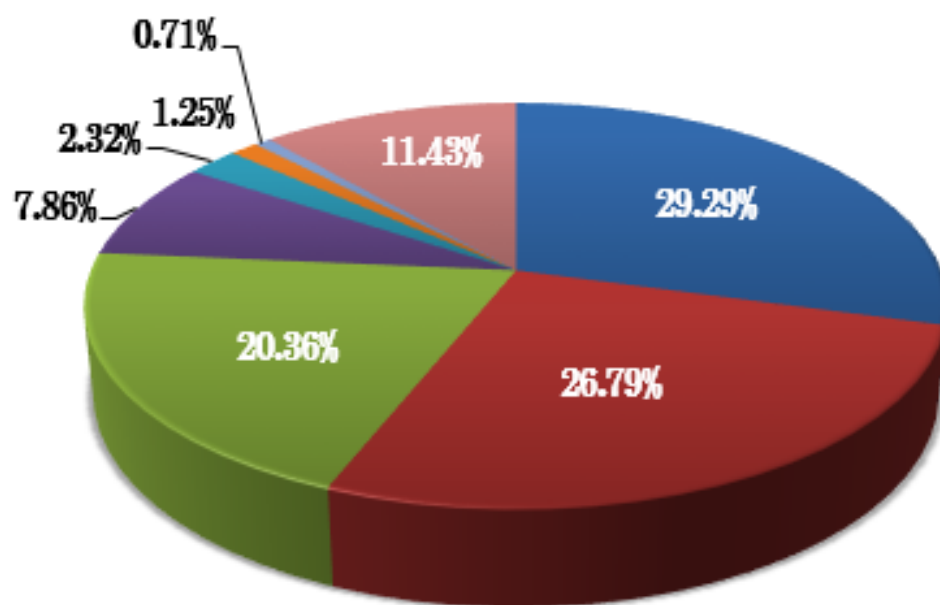

【参照グラフ】ユーザーからEMAへの通報状況

- サイト運営に対する一般的なお意見 (164件、29.29%)
- ペナルティ適用関連 (150件、26.79%)
- 規約違反投稿関連 (114件、20.36%)
- 有料課金関連 (44件、7.86%)
- 登録・退会関連 (13件、2.32%)
- 広告関連 (7件、1.25%)
- 啓発・教育関連 (4件、0.71%)
- その他 (64件、11.43%)